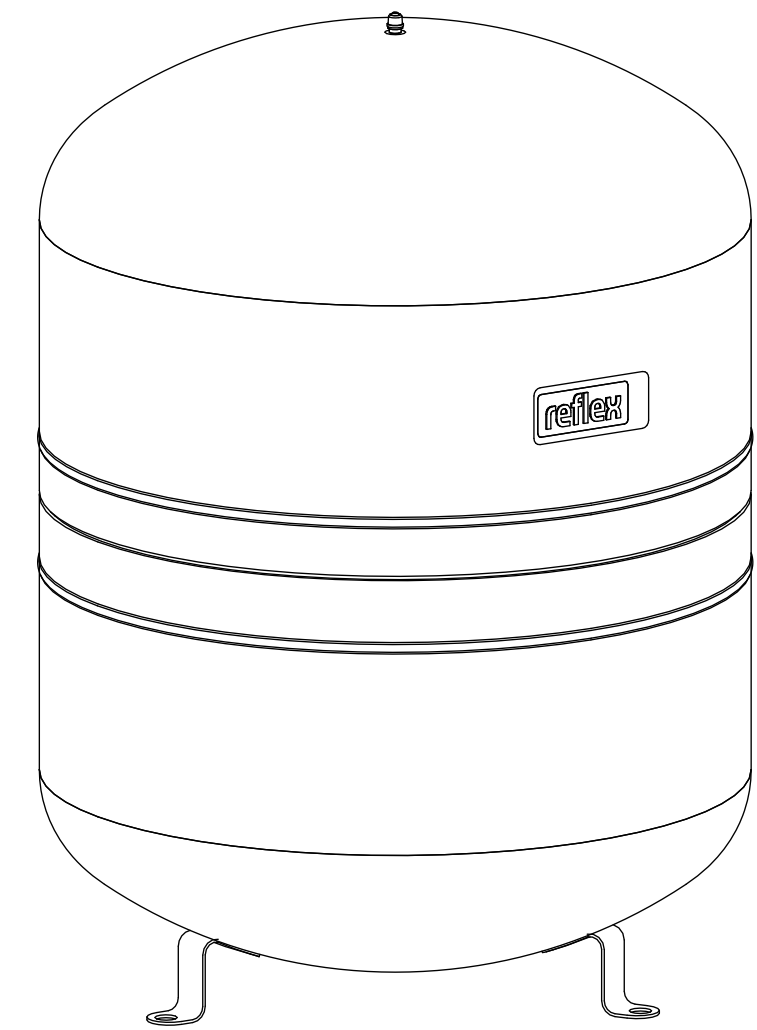

Side view

Front view

Isometric view

Top view

Unterliegt nicht dem Änderungsdienst/ Not subject to change management		Maßstab/ Scale: 1:5	Format/ Size: A2
Revision 18.04.2017	Reflex NG100 6bar gray – 8001411		