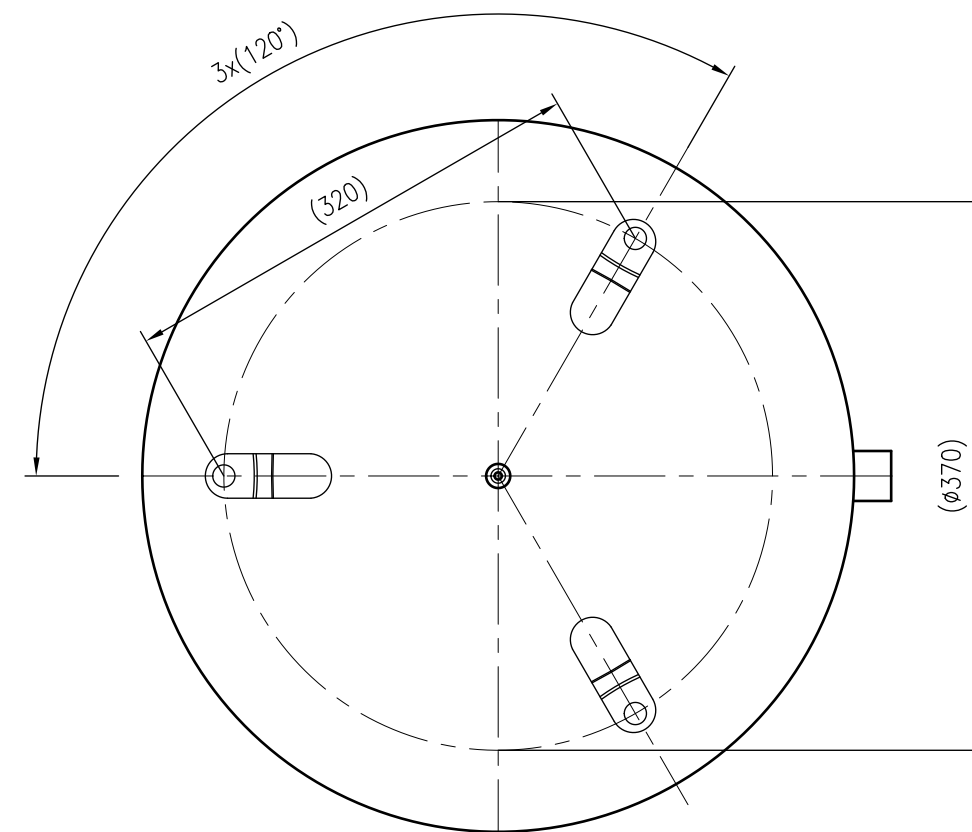

Side view

Front view

Isometric view

Top view

Unterliegt nicht dem Änderungsdienst/ Not subject to change management		Maßstab/ Scale: 1:5	Format/ Size: A2
Revision 18.04.2017	Reflex NG100 6bar gray – 8001411		