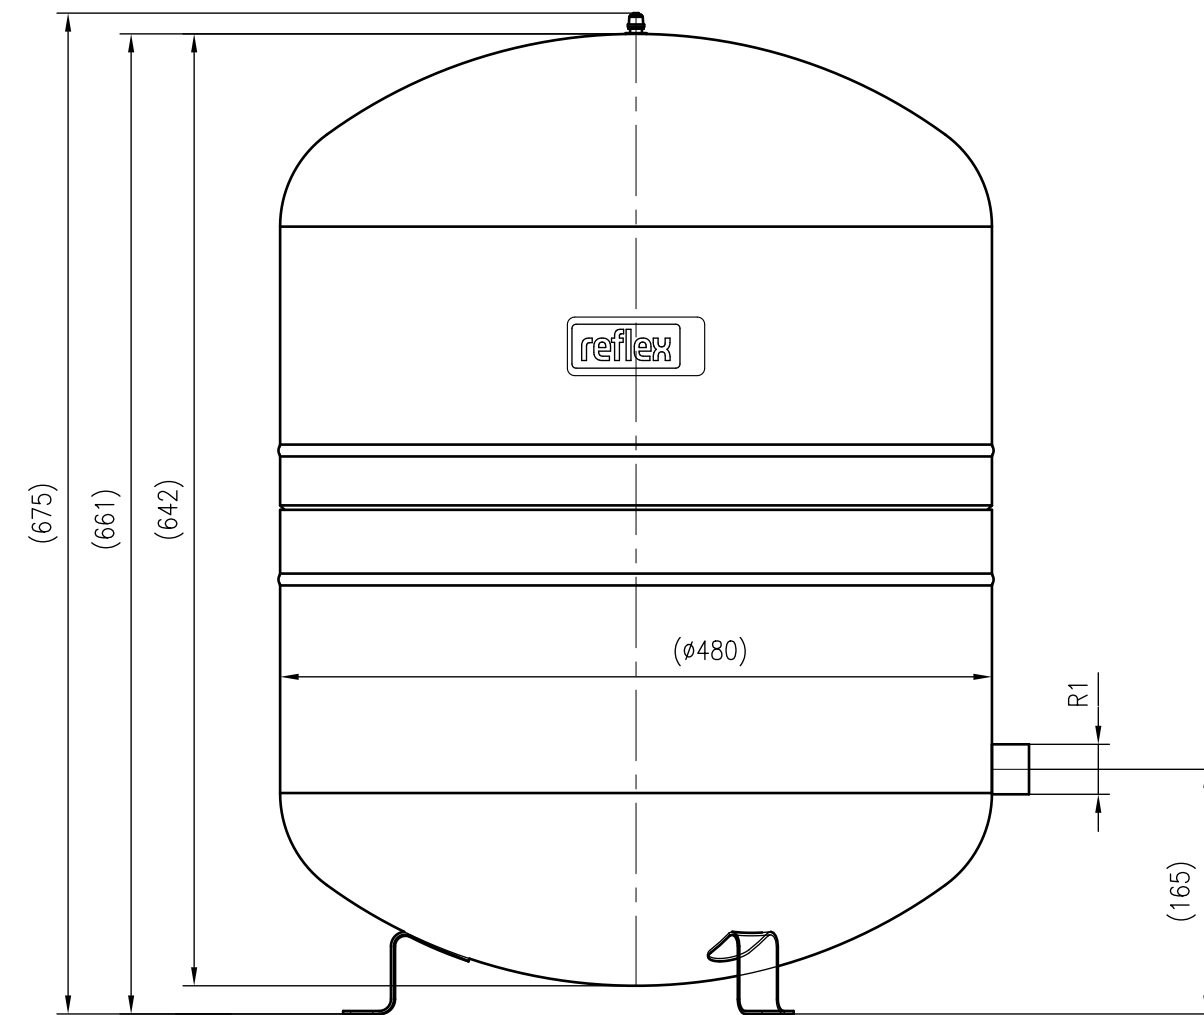

Side view

Front view

Isometric view

Top view

Unterliegt nicht dem Änderungsdienst/ Not subject to change management		Maßstab/ Scale: 1:5	Format/ Size: A2
Revision 18.04.2017	Reflex NG100 6bar gray – 8001411		